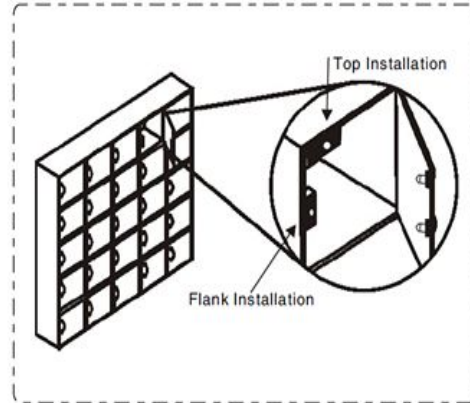

ELECTRIC CABINET LOCK

PL-820

Parameter

Lock Dimension:
54.5Lx41Wx28H(mm)
52.5Lx27Wx28H(mm)
Bolt Dimension:
10Lx10Wx10H(mm)
10Lx 8W(mm)
Voltage: 12VDC
Current: 0.6A
Temp.: -40°C~+50°C
Suitable For: Cabinet, Drawer, Mini Door
Weight:
0.18 kgs
0.14 kgs

Installation