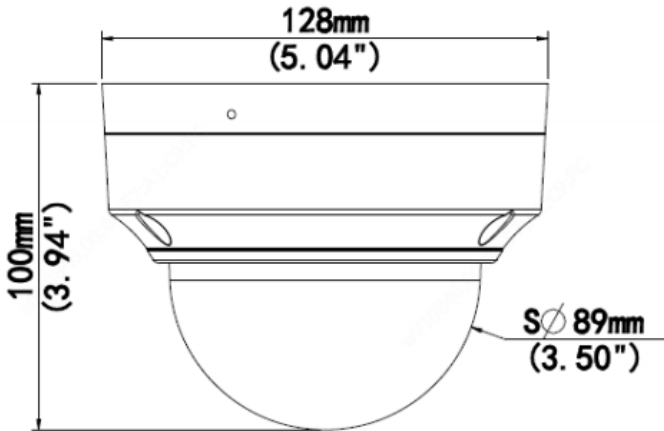

Dimensiones