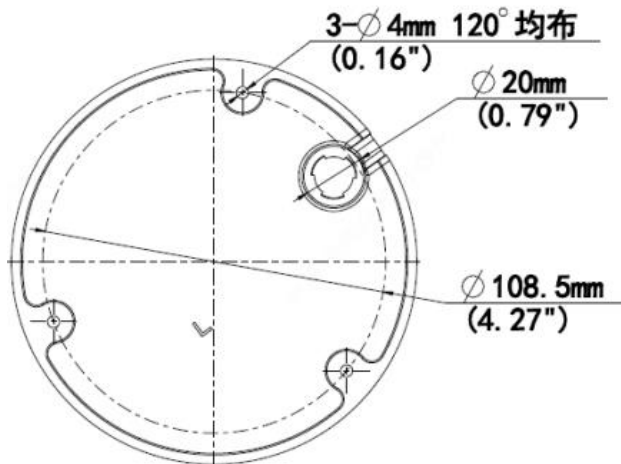

Dimensiones