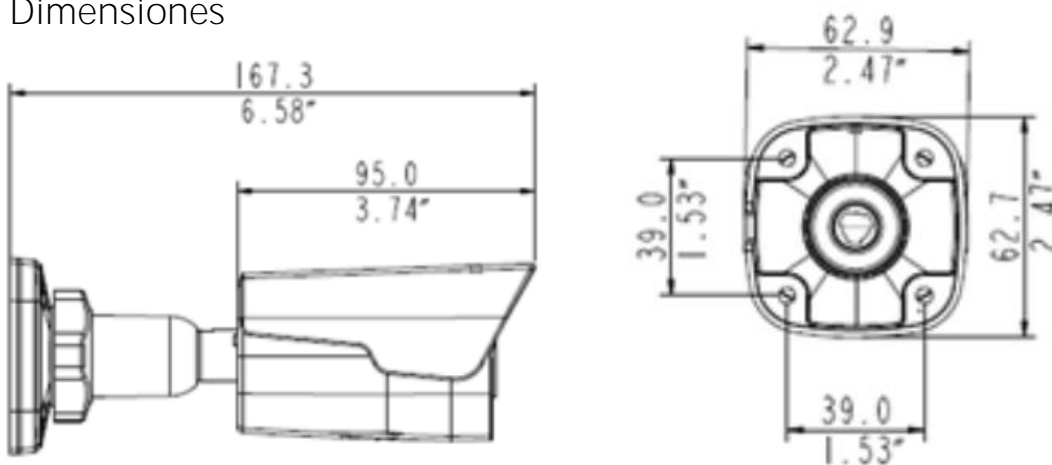

Especificaciones

Modelo	IPC-4M-FW
Sensor	1 /3", 4 Mpx, progressive scan, CMOS
Lente	4mm @ F 1.8
Ángulo de visión	73.7° < (horizontal)
Shutter	Auto / Manual, 1/6 a 1/8.000 s
Iluminación mínima	Color: 0.02 Lux (F 1.8, AGC encendido) / B&N: 0 Lux con IR encendido
Alcance de infrarrojos	Hasta 30m
Día / Noche	Filtro IR automático (ICR)
WDR	Digital
Reducción de ruido	2D y 3D
Resolución máxima	2592 x 1520
Formato de compresión	H.264, H.265, MPEG
Tasa de FPS	4Mpx (2592 x 1520) Max. 20 fps; 4Mpx (2560 x 1440) Max. 25 fps; 3Mpx (2048 x 1520) Max. 30 fps; 2Mpx (1920 x 1080) Max. 30 fps;
Video streaming	Triple streaming posible
Modo corredor (9:16)	Soporta
Texto sobre imagen	Hasta 8 textos customizables
Protocolos soportados	IPv4, IGMP, ICMP, ARP, TCP, UDP, DHCP, PPPoE, RTP, RTSP, RTCP, DNS, DDNS, NTP, FTP, UPnP, HTTP, HTTPS, SMTP, IEEE802.11b/g/n
Interfaz de red	1 RJ-45 10M/100M Self-adaptive Base-T Ethernet Interface
Fuente de alimentación	12 V DC / PoE (IEEE 802.3 af) consumo pico de 5.5 W
Condiciones de trabajo	-35°C a +60°C / Humedad Relativa de 10 a 90% RH (sin condensación)
Dimensiones	167.3 x 62.9 x 62.7 mm (Largo x Ancho x Alto)
Peso	0.25 kg
Estanqueidad	IP66

Dimensiones

Para más información sobre Cygnus Electronics visite: www.cygnus.la – Cygnus Electronics y su respectivo logo son marcas registradas de Cygnus Electronics y /o sus afiliados en la Argentina y otros países. Cualquier marca de terceros mencionada es propiedad de sus respectivos dueños.

Impreso en Argentina